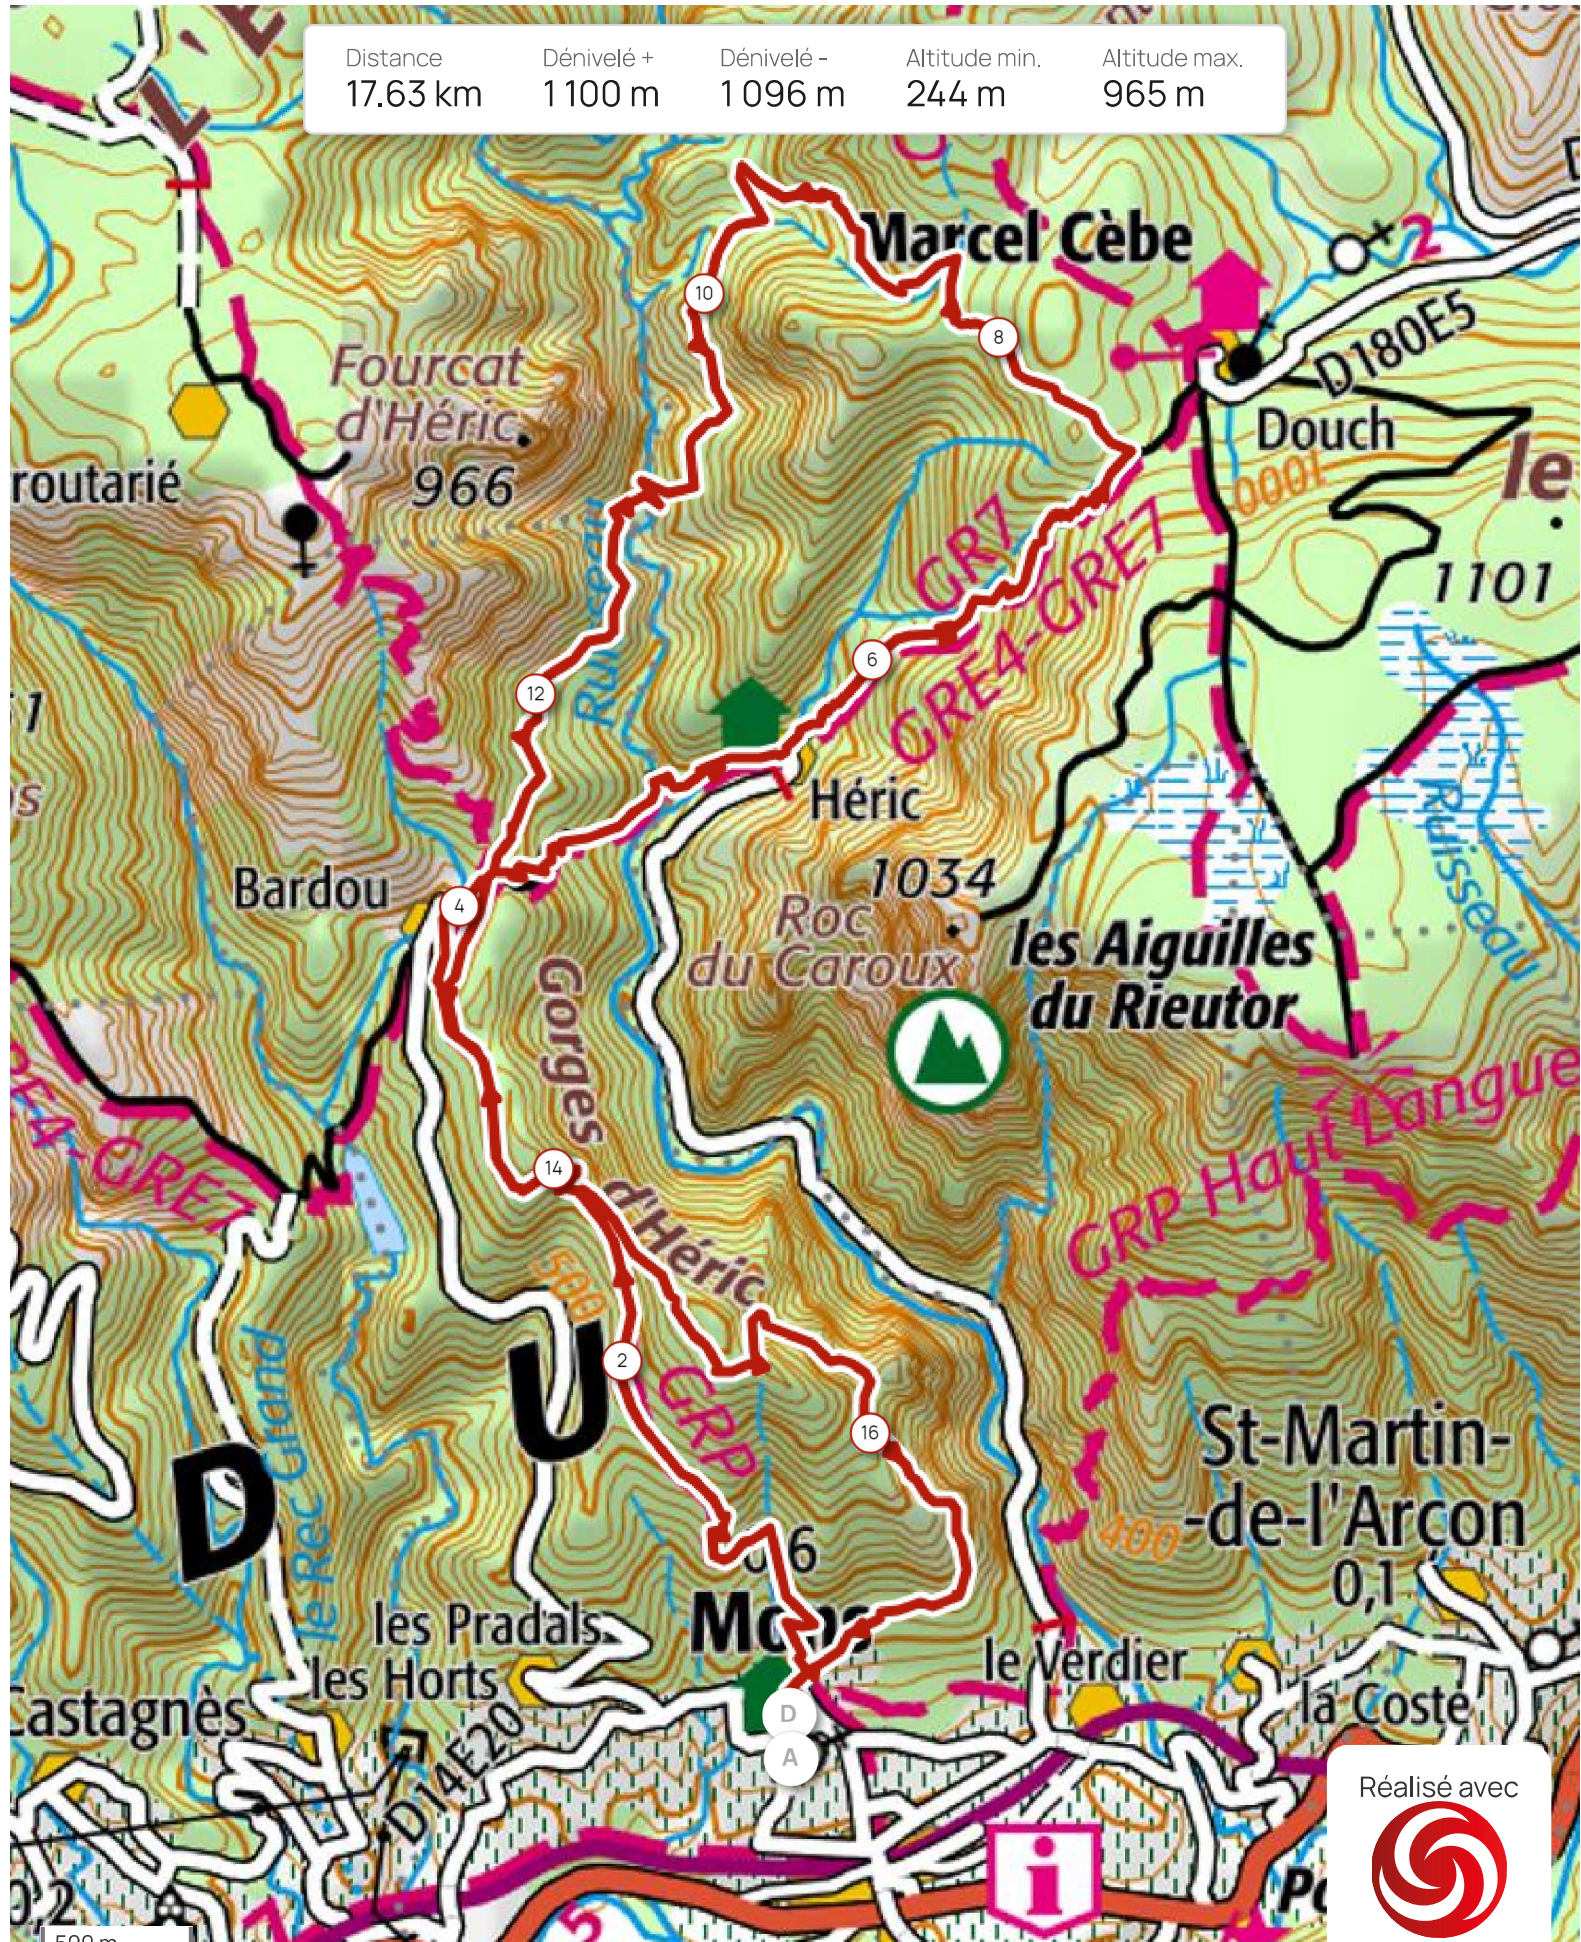

Distance	Dénivelé +	Dénivelé -	Altitude min.	Altitude max.
17.63 km	1 100 m	1 096 m	244 m	965 m

500 m

Réalisé avec

OPENRUNNER